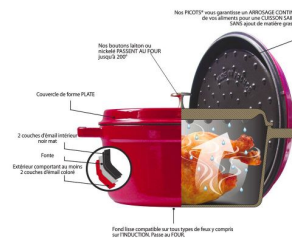

## La traditionnelle et incontournable cocotte Staub ovale

La **cocotte STAUB ovale noire de 41 cm** est l'alliée des repas conviviaux. Conçue pour régaler 10 personnes et plus, elle permet de mijoter, rôtir ou cuire lentement vos viandes, volailles ou légumes, tout en préservant leurs saveurs. Sa silhouette élégante et sa taille généreuse en font une pièce maîtresse, aussi belle sur la table qu'efficace en cuisine.

### Les atouts essentiels de la cocotte ovale 41 cm

- Fonte émaillée STAUB durable et résistante, pour une répartition homogène de la chaleur
- Couvercle plat avec picots® assurant un arrosage continu et une cuisson tendre et juteuse
- Émail noir mat intérieur : idéal pour saisir, caraméliser et rôtir
- Compatible avec toutes les sources de chaleur, y compris induction et four
- Design travaillé qui traverse le temps et s'adapte de la cuisine à la table

### Une cocotte adaptée à une cuisine familiale et généreuse

Grâce à son grand format, cette **cocotte ovale STAUB 41 cm** est idéale pour préparer des rôtis entiers, des volailles, ou même du pain maison. Elle s'impose comme l'ustensile parfait pour des plats mijotés qui rassemblent famille et amis autour de recettes réconfortantes. La **couleur noire** et la finition soignée ajoutent une touche d'élégance à votre présentation.

### Caractéristiques techniques et dimensionnelles

Hauteur	19.80 cm	Diamètre	41,0 cm
Poids	10.92 kg	Couleur	Noir
Capacité	12 l	Température maxi	+ 240
Température mini	- 20	Matière	Fonte
Compatibilité	Cuisson tous Feux dont Induction	Passage lave-vaisselle	Oui