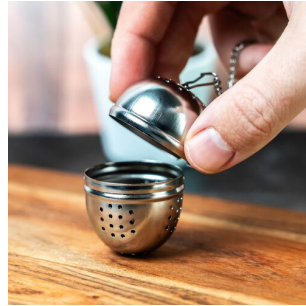

## Boule à thé ovale inox ø 4 cm

Boule à thé en inox poli avec chaînette.

**WESTMARK**  
MACH'S EINFACH!

**Westmark**

Moins cher, plus parfumé, dosé à la demande et sans conditionnement superflu : le thé en vrac ne présente que des avantages ! Alors, mettez-vous-y grâce à cette boule à thé qui vous permettra de faire infuser votre thé préféré, en toute simplicité.

### Caractéristiques techniques et dimensionnelles

Diamètre	4,0	Matière	Inox poli
----------	-----	---------	-----------

Référence : 0309080035

Produit de la même gamme	
0309080035	Boule a the ovale inox ø 4cm