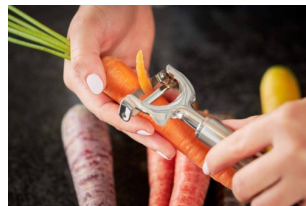

0309078181

Éplucheur rasoir inox

Eplucheur Rasoir RÖSLE : Jouez les barbiers en cuisine avec cet éplucheur rasoir.

Sa lame mobile hyper tranchante permet de raser de près et de frais tous vos fruits et légumes pour une corvée d'épluchage vite expédiée !

- Anneau de suspension.
- Garantie : 5 ans.

Caractéristiques techniques et dimensionnelles

Longueur	17 cm	Matière	Inox
----------	-------	---------	------

Référence : 0309078181

Produit de la même gamme	
0309078181	Eplucheur rasoir inox
0309078184	Eplucheur economie inox
0309078299	Eplucheur peau fine inox inox