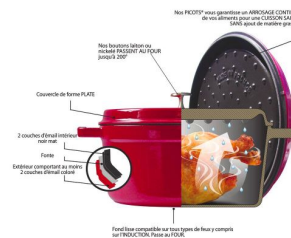

Cocotte en fonte Staub, forme ovale, compatible tous feux dont induction, idéale pour 7 à 8 personnes.

Quel que soit le plat que vous concoctez, la **cocotte en fonte Staub** en conservera toute l'intensité et les saveurs.

Son couvercle plat est composé de picots® qui assurent l'arrosage homogène et continu de votre préparation.

La fonte retient la chaleur, la diffuse lentement et la redistribue de manière parfaitement homogène.

L'émailage intérieur noir mat convient particulièrement pour saisir, rôtir et caraméliser les aliments.

### Caractéristiques techniques et dimensionnelles

Hauteur	18 cm	Longueur	37 cm
Poids	8.50 kg	Couleur	Noir
Capacité	8 l	Température maxi	+ 240
Température mini	- 20	Matière	Fonte
Compatibilité	Cuisson tous Feux dont Induction	Passage lave-vaisselle	Oui