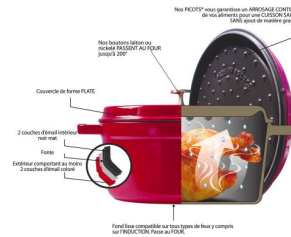

Cocotte en fonte ronde cerise, émaillée intérieur et extérieur, idéale pour 8 personnes.

Staub

Cocotte en fonte Staub 30 cm, compatible tous feux dont induction.

Née en Alsace, la **cocotte en fonte Staub** a traversé le temps et les frontières.

Utilisée aussi bien par les grands chefs que par les amateurs de cuisine, la cocotte en fonte Staub passe aisément de la cuisine à la table.

Chaque cocotte est une pièce unique fabriquée en France, selon un processus de fabrication traditionnel.

Le couvercle est doté de picots® qui assurent un arrosage régulier et continu de vos plats.

Cette cocotte Staub au design élaboré est en fonte, un matériau qui retient parfaitement la chaleur, la diffuse lentement et la redistribue de manière homogène.

L'intérieur noir mat est en émail de qualité supérieure, pour une meilleure résistance aux rayures et un entretien plus facile.

La cocotte en fonte Staub possède les propriétés idéales pour saisir, rôtir, caraméliser vos aliments, et même préparer du pain.