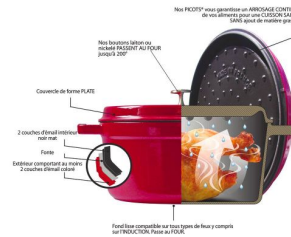

Cocotte en fonte Staub, forme ovale, compatible tous feux dont induction, idéale pour 7 personnes.

Quel que soit le plat que vous concoctez, la **cocotte en fonte Staub** en conservera toute l'intensité et les saveurs.

Son couvercle plat est composé de picots® qui assurent l'arrosage homogène et continu de votre préparation.

La fonte retient la chaleur, la diffuse lentement et la redistribue de manière parfaitement homogène.

L'émailage intérieur noir mat convient particulièrement pour saisir, rôtir et caraméliser les aliments.

### Caractéristiques techniques et dimensionnelles

Hauteur	17.30 cm	Longueur	33 cm
Poids	7.10 kg	Couleur	Noir
Capacité	6,70 l	Température maxi	+ 240
Température mini	- 20	Matière	Fonte
Compatibilité	Cuisson tous Feux dont Induction	Passage lave-vaisselle	Oui