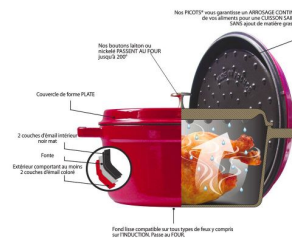

Cocotte en fonte Staub 28 cm pour sublimer vos préparations mijotées.

## Une cocotte noire et généreuse pour des cuissons homogènes et savoureuses

La **cocotte en fonte Staub 28 cm** est pensée pour les amoureux de cuisine conviviale. Sa **taille ronde** et sa couleur noire élégante permettent aussi bien de mijoter de grands plats familiaux que de présenter vos créations à table avec style. Conçue pour durer, elle allie savoir-faire traditionnel et design raffiné.

### Les points forts de la cocotte en fonte Staub

- Fonte épaisse pour une diffusion homogène de la chaleur
- Couvercle hermétique avec picots intérieurs pour un arrosage continu
- Émail noir mat résistant aux rayures et aux acides
- Polyvalence d'usage : mijotage, cuisson au four, service à table
- Adaptée à tous les feux, y compris induction

### Une alliée pratique pour la cuisine de tous les jours

Avec ses dimensions généreuses, la **cocotte Staub 28 cm ronde** s'adapte parfaitement aux repas de famille ou aux préparations en avance. Que ce soit pour rôtir une volaille, cuire du pain maison ou préparer un plat mijoté, elle assure une cuisson régulière et préserve toutes les saveurs. Sa **couleur noire intemporelle** s'accorde facilement avec tout type de vaisselle et de table.