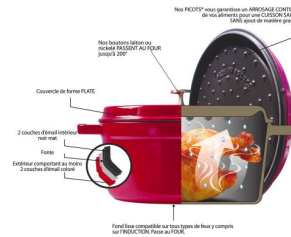

Cocotte en fonte ronde noire, émaillée intérieur et extérieur, idéale pour 3 à 4 personnes.

Staub

Cocotte en fonte Staub 24 cm, compatible tous feux dont induction.

C'est en Alsace que la **cocotte en fonte Staub** a vu le jour, avant de traverser le temps et les frontières.

Validée par les grands chefs et par les amateurs de cuisine, la cocotte en fonte Staub passe aisément de la cuisine à la table.

Chaque cocotte est une pièce unique fabriquée en France, selon un processus de fabrication traditionnel.

Son couvercle doté de picots®, assure un arrosage régulier et continu de vos plats.

Cette cocotte Staub au design élaboré est en fonte, un matériau qui retient parfaitement la chaleur, la diffuse lentement et la redistribue de manière homogène.

L'intérieur noir mat est en émail de qualité supérieure, pour une meilleure résistance aux rayures et un entretien plus facile.

La cocotte en fonte Staub possède les propriétés idéales pour saisir, rôtir, caraméliser vos aliments, et même préparer du pain.