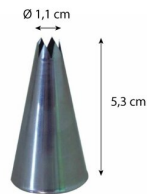

0300000013

Douille cannelée D6 6 dents inox

de Buyer 
DEPUIS 1830

De Buyer

Douille cannelée en acier inoxydable à 6 dents sans soudure.

Parfaite pour réaliser des décors de crème, des choux, des meringues...

Caractéristiques techniques et dimensionnelles

Diamètre	1,0 cm	Passage lave-vaisselle	Oui
----------	--------	------------------------	-----

Modèle de douilles : Cannelée

Référence : 0300000013

Produit de la même gamme	
0300000011	Douille cannelée a8 8 dents inox
0300000012	Douille cannelée c6 6 dents inox
0300000013	Douille cannelée d6 6 dents inox
0300000014	Douille cannelée d8 8 dents inox
0300000015	Douille cannelée e8 8 dents inox
0300000016	Douille cannelée f8 8 dents inox