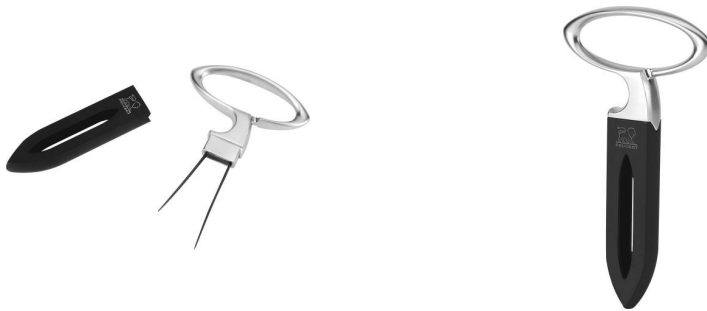

## Tire bouchon à lames

Tire-bouchon à lames ou tourne-bouchon.

**Peugeot**

Permet de déboucher une bouteille sans en percer le bouchon.

À l'aide d'une des deux lames, il est possible de découper la capsule.

### Caractéristiques techniques et dimensionnelles

Couleur	Noir	Matière	Inox/zamac
---------	------	---------	------------

Référence : 0300000853

Produit de la même gamme	
0300000853	Tire bouchon a lames