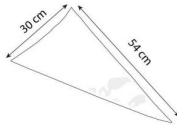

Poche pâtissière individuelle à usage unique, en polyéthylène basse densité.

Poche souple, anti-glissante et très résistante.

Pâtisseries, traiteurs, collectivités...

Caractéristiques techniques et dimensionnelles

Matière	PEBD

Référence : 0300001611

Produit de la même gamme	
0300001611	Poche usage unique monoprix /100