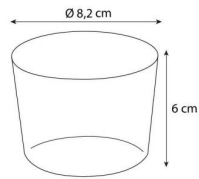

0300001685

Mise en bouche verre bodega 25cl /15

Mise en bouche verre bodega.

Mise en bouche verre bodega. -40° à +85°C.

Caractéristiques techniques et dimensionnelles

Hauteur	6 cm
Diamètre	8,3 cm
Matière	Polystyrène

Contenance	25 cl
Couleur	Transparent
Conditionnement	Paquet de 15

Unité : Paquet de 15

Référence : 0300001685

Produit de la même gamme	
0300001685	Mise en bouche verre bodega 25 cl /15