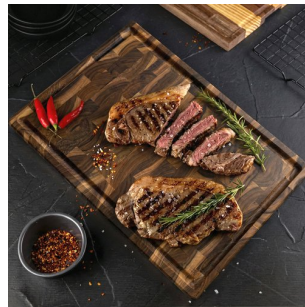

## Billot boit de bout avec rigole teck Stolf 44 x 29,5 x 3,2 cm

- Bois de bout en teck
- Rigole récupère-jus
- Double face pratique

### Un billot en bois de bout conçu pour durer

Le billot Stolf 44 x 29,5 cm est pensé pour les amateurs de cuisine qui recherchent une surface de découpe robuste et élégante. Réalisé en bois de bout de teck, il offre une excellente résistance aux découpes répétées tout en préservant le tranchant de vos couteaux. Sa rigole intégrée recueille les jus des viandes, fruits et légumes pour garder votre plan de travail propre.

### Les avantages du billot en bois de bout Stolf

- Bois de bout particulièrement résistant aux découpes.
- Rigole intégrée pour récupérer les jus.
- Double face pour s'adapter à différents usages.
- Bois de teck issu de forêts replantées.
- Finition à l'huile minérale.
- Surface stable grâce à son épaisseur de 3,2 cm.
- Fabrication soignée avec ponçage sans échardes.

La face principale est équipée d'une rigole périphérique qui retient efficacement les jus de viande, de volaille, de fruits ou de légumes. Vous travaillez ainsi sur une surface plus propre, sans écoulement sur le plan de travail.