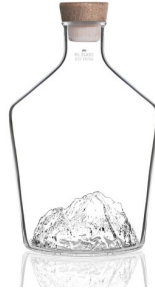

- Relief 3D spectaculaire du Mont Blanc
- Verre borosilicate soufflé à la main
- Contenance généreuse de 1,2 L

Alaskan **MAKER**

Alaskan Maker

Une carafe d'exception inspirée du Mont Blanc

La **Carafe à spiritueux Topographic Mont Blanc** transforme chaque dégustation en expérience visuelle. Inspirée du plus haut sommet d'Europe, elle associe design contemporain, savoir-faire verrier et passion de la montagne. Son relief tridimensionnel du Mont Blanc, directement intégré dans le verre, sublime les reflets de vos spiritueux préférés. À la fois objet de dégustation et pièce décorative, cette carafe trouve naturellement sa place dans un intérieur raffiné.

Les avantages de la Carafe à spiritueux Topographic Mont Blanc

- Relief 3D du Mont Blanc intégré au fond de la carafe
- Contenance généreuse de 1,2 L
- Idéale pour whisky, rhum, cognac et autres spiritueux
- Verre borosilicate de haute qualité
- Chaque pièce est soufflée à la main
- Bouchon en bois et liège véritable
- Fermeture hermétique préservant les arômes
- Gravure Alaskan MAKER authentique
- Objet décoratif aussi élégant que fonctionnel
- Fabrication associant innovation et artisanat

Un hommage spectaculaire au plus haut sommet des Alpes

Cette carafe met à l'honneur le Mont Blanc grâce à un relief topographique en 3D directement intégré dans le verre. Au fil du service, les reflets du spiritueux révèlent progressivement les détails du sommet et créent un effet visuel unique. Réalisée en verre borosilicate soufflé à la main, elle associe finesse, résistance et transparence. Son bouchon en bois et liège contribue à préserver durablement les arômes. Véritable objet de dégustation, elle séduira autant les amateurs de spiritueux que les passionnés de montagne et de design.

Caractéristiques techniques et dimensionnelles

Hauteur	20.7 cm
Diamètre	12.9 cm

Contenance	1.2 l
Matière	Verre borosilicate

Référence : 0309490879