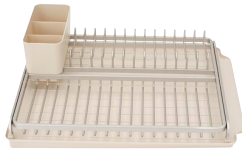

- Jusqu'à 13 assiettes rangées
- Eau évacuée directement vers l'évier
- Panier à couverts amovible

## Un égouttoir spacieux pour une cuisine toujours bien organisée

L'égouttoir à vaisselle beige Brabantia SinkSide permet de faire sécher efficacement une grande quantité de vaisselle tout en gardant le plan de travail propre et organisé. Son design épuré accueille facilement assiettes, verres, bols et couverts sans encombrer l'espace. Grâce à son plateau incliné, l'eau s'écoule directement dans l'évier pour un séchage plus pratique au quotidien. Un accessoire pensé pour simplifier la vie en cuisine.

### Les avantages de l'égouttoir à vaisselle Brabantia

- Grande capacité jusqu'à 13 assiettes
- Plateau incliné pour évacuation directe de l'eau
- Partie plate pour verres et bols
- Panier à couverts amovible pratique
- Nervures favorisant la circulation de l'air
- Capuchons silicone antidérapants et anti-rayures
- Matériaux résistants à la corrosion
- Égouttoir et plateau utilisables séparément

### Un séchage efficace sans mouiller le plan de travail

Grâce à son plateau incliné, cet égouttoir dirige naturellement l'eau vers l'évier afin de garder le plan de travail sec et propre. Les nervures intégrées permettent à l'air de circuler sous la vaisselle pour accélérer le séchage.