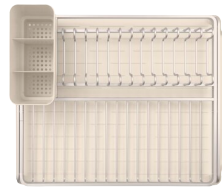

- Jusqu'à 13 assiettes rangées
- Eau évacuée directement vers l'évier
- Panier à couverts amovible

## Un égouttoir spacieux pour une cuisine toujours bien organisée

L'égouttoir à vaisselle beige Brabantia SinkSide permet de faire sécher efficacement une grande quantité de vaisselle tout en gardant le plan de travail propre et organisé. Son design épuré accueille facilement assiettes, verres, bols et couverts sans encombrer l'espace. Grâce à son plateau incliné, l'eau s'écoule directement dans l'évier pour un séchage plus pratique au quotidien. Un accessoire pensé pour simplifier la vie en cuisine.

### Les avantages de l'égouttoir à vaisselle Brabantia

- Grande capacité jusqu'à 13 assiettes
- Plateau incliné pour évacuation directe de l'eau
- Partie plate pour verres et bols
- Panier à couverts amovible pratique
- Nervures favorisant la circulation de l'air
- Capuchons silicone antidérapants et anti-rayures
- Matériaux résistants à la corrosion
- Égouttoir et plateau utilisables séparément

Sa grande capacité permet d'accueillir jusqu'à 13 assiettes, ainsi que des bols, verres et ustensiles du quotidien. Le panier à couverts amovible facilite le rangement et le transport des couverts une fois secs.