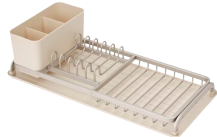

## Égouttoir à vaisselle compact beige 46,3 x 20 x 12,5 cm

- Jusqu'à 5 assiettes rangées
- Plan de travail toujours sec
- Panier à couverts amovible

  
**Brabantia**

### Un égouttoir compact pour garder un plan de travail organisé

L'égouttoir à vaisselle compact beige permet de faire sécher assiettes, verres et couverts sans encombrer la cuisine. Son format compact accueille l'essentiel de la vaisselle du quotidien tout en prenant peu de place sur le plan de travail. Grâce à son plateau avec rebord, l'eau reste parfaitement contenue pour garder la surface sèche et propre. Une solution pratique et élégante pour les petites cuisines comme pour un usage quotidien.

#### Un séchage pratique pensé pour le quotidien

Cet égouttoir compact permet de faire sécher efficacement la vaisselle tout en gardant un plan de travail propre. Les nervures du plateau favorisent la circulation de l'air afin d'accélérer le séchage. Le rebord intégré retient l'eau pour éviter les écoulements sur la surface de travail.

La partie principale peut accueillir jusqu'à cinq assiettes, tandis que la zone plate convient parfaitement aux verres, bols ou tasses. Le panier à couverts amovible facilite le rangement et le transport des ustensiles une fois secs.