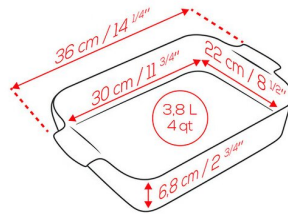

0309489877

Plat à four rectangulaire céramique vert sauge Appolia 36 cm

- Format 36 cm pour 6 à 7 pers
- Maintien au chaud 30 min
- Garantie 10 ans

Peugeot

Le grand plat à four vert sauge pour des repas conviviaux

Le plat à four rectangulaire Appolia vert sauge 36 cm est pensé pour les moments de partage. Parfait pour les grandes portions, il vous accompagne pour préparer des plats familiaux et régaler plusieurs convives en toute simplicité.

Un format généreux et pratique au quotidien

Avec ses 36 cm, ce plat est parfait pour cuisiner pour toute la famille ou recevoir des invités. Il permet de préparer de grandes quantités en une seule fois.

Sa teinte vert sauge apporte une élégance discrète à votre table et met en valeur toutes vos recettes.

Caractéristiques techniques et dimensionnelles

Hauteur	6.8 cm	largeur	22 cm
Longueur	30 cm	Contenance	3,8 l
Couleur	Vert	Matière	Céramique