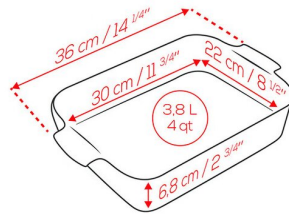

0309489877

Plat à four rectangulaire céramique vert sauge Appolia 36 cm

- Format 36 cm pour 6 à 7 pers
- Maintien au chaud 30 min
- Garantie 10 ans

Peugeot

Le grand plat à four vert sauge pour des repas conviviaux

Le plat à four rectangulaire Appolia vert sauge 36 cm est pensé pour les moments de partage. Parfait pour les grandes portions, il vous accompagne pour préparer des plats familiaux et régaler plusieurs convives en toute simplicité.

Un format généreux et pratique au quotidien

Avec ses 36 cm, ce plat est parfait pour cuisiner pour toute la famille ou recevoir des invités. Il permet de préparer de grandes quantités en une seule fois.

Sa teinte vert sauge apporte une élégance discrète à votre table et met en valeur toutes vos recettes.

Caractéristiques techniques et dimensionnelles

Hauteur	6.8 cm	largeur	22 cm
Longueur	30 cm	Contenance	3,8 l
Couleur	Vert	Matière	Céramique