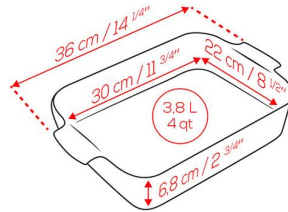

0309489875

Plat à four rectangulaire céramique vert fougère Appolia 36 cm

- Format 36 cm pour 6 à 7 pers
- Maintien au chaud 30 min
- Garantie 10 ans

Peugeot

Le grand plat à four Appolia vert fougère pour recevoir avec style

Le plat à four rectangulaire Appolia vert fougère 36 cm est idéal pour cuisiner en grand et partager des repas généreux. Gratins familiaux, lasagnes, légumes rôtis ou plats mijotés... il vous accompagne facilement dès que vous recevez.

- grand format 36 cm idéal pour 6 à 7 personnes
- céramique pour une cuisson homogène et régulière
- émail résistant à l'usure et aux utilisations répétées
- angles arrondis pour un nettoyage plus facile
- excellente tenue de la chaleur pendant le service
- anses intégrées pour une manipulation sécurisée
- fabrication française gage de qualité
- garantie fabricant de 10 ans

Caractéristiques techniques et dimensionnelles

Hauteur	6.8 cm	largeur	22 cm
Longueur	30 cm	Contenance	3,8 l
Couleur	Vert	Matière	Céramique

Réf : 0309489875

Produit de la même gamme	
0309461630	Plat ceramique rectangulaire appolia noir 2
0309461632	Plat ceramique rectangulaire appolia noir 3
0309461634	Plat ceramique rectangulaire appolia noir 5
0309461636	Plat ceramique carre appolia noir 2
0309461638	Plat ceramique carre appolia noir 5
0309461642	Terrine ceramique appolia ecru 2l
0309489858	Plat a four rectangulaire ceramique bleu celeste 25cm
0309489860	Plat a four rectangulaire ceramique vert fougere 25cm
0309489862	Plat a four rectangulaire ceramique vert sauge 25cm
0309489867	Plat a four rectangulaire ceramique bleu celeste 32cm
0309489869	Plat a four rectangulaire ceramique vert fougere 32cm
0309489871	Plat a four rectangulaire ceramique vert sauge 32cm
0309489873	Plat a four rectangulaire ceramique bleu celeste 36cm
0309489875	Plat a four rectangulaire ceramique vert fougere 36cm
0309489877	Plat a four rectangulaire ceramique vert sauge 36cm