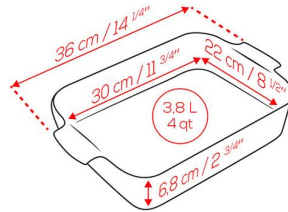

## Plat à four rectangulaire céramique vert fougère Appolia 36 cm

- Format 36 cm pour 6 à 7 pers
- Maintien au chaud 30 min
- Garantie 10 ans

Peugeot

### Le grand plat à four Appolia vert fougère pour recevoir avec style

Le plat à four rectangulaire Appolia vert fougère 36 cm est idéal pour cuisiner en grand et partager des repas généreux. Gratins familiaux, lasagnes, légumes rôtis ou plats mijotés... il vous accompagne facilement dès que vous recevez.

### Les points forts du plat à four rectangulaire Appolia vert fougère 36 cm

- grand format 36 cm idéal pour 6 à 7 personnes
- céramique pour une cuisson homogène et régulière
- émail résistant à l'usure et aux utilisations répétées
- angles arrondis pour un nettoyage plus facile
- excellente tenue de la chaleur pendant le service
- anses intégrées pour une manipulation sécurisée
- fabrication française gage de qualité
- garantie fabricant de 10 ans

### Caractéristiques techniques et dimensionnelles

Hauteur	6.8 cm	largeur	22 cm
Longueur	30 cm	Contenance	3,8 l
Couleur	Vert	Matière	Céramique

Réf : 0309489875

Produit de la même gamme	
0309461630	Plat ceramique rectangulaire appolia noir 2
0309461632	Plat ceramique rectangulaire appolia noir 3
0309461634	Plat ceramique rectangulaire appolia noir 5
0309461636	Plat ceramique carre appolia noir 2
0309461638	Plat ceramique carre appolia noir 5
0309461642	Terrine ceramique appolia ecru 2l
0309489858	Plat a four rectangulaire ceramique bleu celeste 25cm
0309489860	Plat a four rectangulaire ceramique vert fougere 25cm
0309489862	Plat a four rectangulaire ceramique vert sauge 25cm
0309489867	Plat a four rectangulaire ceramique bleu celeste 32cm
0309489869	Plat a four rectangulaire ceramique vert fougere 32cm
0309489871	Plat a four rectangulaire ceramique vert sauge 32cm
0309489873	Plat a four rectangulaire ceramique bleu celeste 36cm
0309489875	Plat a four rectangulaire ceramique vert fougere 36cm
0309489877	Plat a four rectangulaire ceramique vert sauge 36cm