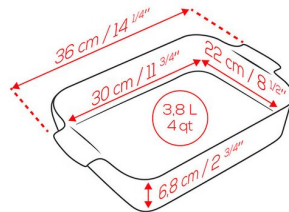

0309489873

Plat à four rectangulaire céramique bleu céleste Appolia 36 cm

- Format 36 cm pour 6 à 7 pers
- Maintien au chaud 30 min
- Garantie 10 ans

Peugeot

Le grand plat à four bleu céleste pour régaler toute la tablée

Avec sa teinte bleu céleste, lumineuse et élégante, il apporte une vraie présence sur la table.

Les points forts du plat à four rectangulaire Appolia bleu céleste 36 cm

- grand format 36 cm idéal pour 6 à 7 personnes
- céramique pour une cuisson homogène et régulière
- émail résistant à l'usure et aux utilisations répétées
- angles arrondis pour un nettoyage plus facile
- excellente tenue de la chaleur pendant le service
- anses intégrées pour une manipulation sécurisée
- fabrication française gage de qualité
- garantie fabricant de 10 ans

Une fois posé sur la table, le plat garde la chaleur plus longtemps. Idéal pour les repas où l'on prend le temps de partager et de se resserrer.

Le format parfait pour recevoir sans contrainte

Avec ses 36 cm, ce plat permet de cuisiner pour plusieurs personnes en une seule fois. Plus besoin de multiplier les contenants, tout se prépare dans un seul plat, pour un vrai gain de temps.

Caractéristiques techniques et dimensionnelles

| | | | |
|----------|--------|------------|-----------|
| Hauteur | 6.8 cm | largeur | 22 cm |
| Longueur | 30 cm | Contenance | 3,8 l |
| Couleur | Bleu | Matière | Céramique |