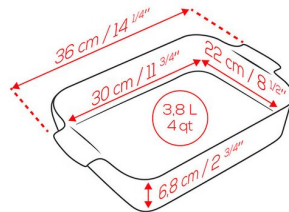

0309489873

Plat à four rectangulaire céramique bleu céleste Appolia 36 cm

- Format 36 cm pour 6 à 7 pers
- Maintien au chaud 30 min
- Garantie 10 ans

Peugeot

Le grand plat à four bleu céleste pour régaler toute la tablée

Avec sa teinte bleu céleste, lumineuse et élégante, il apporte une vraie présence sur la table.

Les points forts du plat à four rectangulaire Appolia bleu céleste 36 cm

- grand format 36 cm idéal pour 6 à 7 personnes
- céramique pour une cuisson homogène et régulière
- émail résistant à l'usure et aux utilisations répétées
- angles arrondis pour un nettoyage plus facile
- excellente tenue de la chaleur pendant le service
- anses intégrées pour une manipulation sécurisée
- fabrication française gage de qualité
- garantie fabricant de 10 ans

Caractéristiques techniques et dimensionnelles

Hauteur	6.8 cm	largeur	22 cm
Longueur	30 cm	Contenance	3,8 l
Couleur	Bleu	Matière	Céramique

Réf : 0309489873

Produit de la même gamme	
0309461630	Plat ceramique rectangulaire appolia noir 2
0309461632	Plat ceramique rectangulaire appolia noir 3
0309461634	Plat ceramique rectangulaire appolia noir 5
0309461636	Plat ceramique carre appolia noir 2
0309461638	Plat ceramique carre appolia noir 5
0309461642	Terrine ceramique appolia ecru 2l
0309489858	Plat a four rectangulaire ceramique bleu celeste 25cm
0309489860	Plat a four rectangulaire ceramique vert fougere 25cm
0309489862	Plat a four rectangulaire ceramique vert sauge 25cm
0309489867	Plat a four rectangulaire ceramique bleu celeste 32cm
0309489869	Plat a four rectangulaire ceramique vert fougere 32cm
0309489871	Plat a four rectangulaire ceramique vert sauge 32cm
0309489873	Plat a four rectangulaire ceramique bleu celeste 36cm
0309489875	Plat a four rectangulaire ceramique vert fougere 36cm
0309489877	Plat a four rectangulaire ceramique vert sauge 36cm