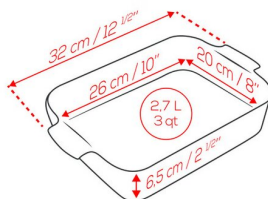

0309489871

Plat à four rectangulaire céramique vert sauge Appolia 32 cm

- Format 32 cm grande capacité
- Maintien au chaud 30 min
- Garantie 10 ans

Peugeot

Un grand plat à four en céramique, élégant et généreux

Caractéristiques techniques et dimensionnelles

| | | | |
|----------|-----------|---------|-------|
| Hauteur | 6.5 cm | largeur | 20 cm |
| Longueur | 26 cm | Couleur | Vert |
| Matière | Céramique | | |