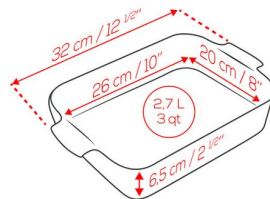

## Plat à four rectangulaire céramique vert sauge Appolia 32 cm

- Format 32 cm grande capacité
- Maintien au chaud 30 min
- Garantie 10 ans

Peugeot

### Un grand plat à four en céramique, élégant et généreux

Le plat à four rectangulaire Appolia vert sauge 32 cm est idéal pour cuisiner facilement de grandes quantités et régaler vos proches. Son format généreux vous permet de préparer sans effort des plats familiaux ou des recettes conviviales pour recevoir.

### Caractéristiques techniques et dimensionnelles

Hauteur	6.5 cm	largeur	20 cm
Longueur	26 cm	Couleur	Vert
Matière	Céramique		

Produit de la même gamme	
0309461630	Plat ceramique rectangulaire appolia noir 2
0309461632	Plat ceramique rectangulaire appolia noir 3
0309461634	Plat ceramique rectangulaire appolia noir 5
0309461636	Plat ceramique carre appolia noir 2
0309461638	Plat ceramique carre appolia noir 5
0309461642	Terrine ceramique appolia ecru 2l
0309489858	Plat a four rectangulaire ceramique bleu celeste 25cm
0309489860	Plat a four rectangulaire ceramique vert fougere 25cm
0309489862	Plat a four rectangulaire ceramique vert sauge 25cm
0309489867	Plat a four rectangulaire ceramique bleu celeste 32cm
0309489869	Plat a four rectangulaire ceramique vert fougere 32cm
0309489871	Plat a four rectangulaire ceramique vert sauge 32cm
0309489873	Plat a four rectangulaire ceramique bleu celeste 36cm
0309489875	Plat a four rectangulaire ceramique vert fougere 36cm
0309489877	Plat a four rectangulaire ceramique vert sauge 36cm