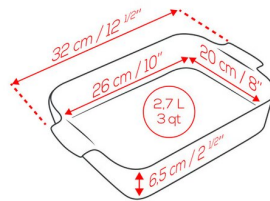

Un grand plat à four en céramique naturelle pour des repas généreux

Le plat à four rectangulaire Appolia vert fougère 32 cm est votre allié idéal pour réussir de beaux plats maison, simples et savoureux. Grâce à sa grande capacité, il vous permet de cuisiner facilement pour toute la famille ou de recevoir vos proches sans stress.

Gratins dorés, viandes rôties, légumes fondants... il s'adapte à toutes vos envies et sublime vos recettes du quotidien. Sa céramique d'origine naturelle diffuse la chaleur de manière homogène pour une cuisson parfaitement maîtrisée, à chaque utilisation.

Avec sa teinte vert fougère douce et tendance, il apporte une touche naturelle et élégante à votre table. Pratique, il passe directement du four au service et garde vos plats bien chauds pour prolonger le plaisir.

Les avantages du plat à four rectangulaire Appolia 32 cm

- Grand format 32 cm idéal pour cuisiner en quantité
- Cuisson homogène grâce à la céramique naturelle
- Garde vos plats au chaud jusqu'à 30 minutes après la sortie du four
- Émail résistant pour un nettoyage facile au quotidien
- Surface durable, résistante aux rayures et à l'usage intensif
- Anses intégrées pour une prise en main sûre et confortable
- Fabrication française, gage de qualité et de savoir-faire
- Garantie fabricant 10 ans pour une tranquillité durable

Une cuisson douce et maîtrisée pour des plats encore plus savoureux

Grâce à la céramique, la chaleur est diffusée progressivement et de façon uniforme. Résultat : des plats bien cuits à cœur, moelleux à l'intérieur et délicatement dorés à l'extérieur, sans jamais dessécher les ingrédients.

Son excellente inertie thermique permet également de conserver la chaleur après la cuisson. Vos préparations restent chaudes plus longtemps, idéales pour un service sans précipitation.