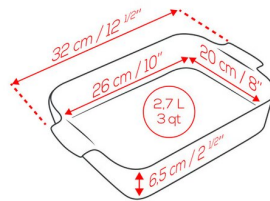

## Plat à four rectangulaire céramique vert fougère Appolia 32 cm

- Format 32 cm grande capacité
- Maintien au chaud 30 min
- Garantie 10 ans

Peugeot

## Un format pratique pensé pour le quotidien

Avec ses 32 cm, ce plat est parfait pour préparer de généreuses portions en une seule fois. Il simplifie votre organisation en cuisine, que ce soit pour les repas de semaine ou les grandes tablées.

### Caractéristiques techniques et dimensionnelles

Hauteur	6.5 cm
Longueur	26 cm
Couleur	Vert

largeur	20 cm
Contenance	2,7 l

Réf : 0309489869

Produit de la même gamme	
0309461630	Plat ceramique rectangulaire appolia noir 2
0309461632	Plat ceramique rectangulaire appolia noir 3
0309461634	Plat ceramique rectangulaire appolia noir 5
0309461636	Plat ceramique carre appolia noir 2
0309461638	Plat ceramique carre appolia noir 5
0309461642	Terrine ceramique appolia ecru 2l
0309489858	Plat a four rectangulaire ceramique bleu celeste 25cm
0309489860	Plat a four rectangulaire ceramique vert fougere 25cm
0309489862	Plat a four rectangulaire ceramique vert sauge 25cm
0309489867	Plat a four rectangulaire ceramique bleu celeste 32cm
0309489869	Plat a four rectangulaire ceramique vert fougere 32cm
0309489871	Plat a four rectangulaire ceramique vert sauge 32cm
0309489873	Plat a four rectangulaire ceramique bleu celeste 36cm
0309489875	Plat a four rectangulaire ceramique vert fougere 36cm
0309489877	Plat a four rectangulaire ceramique vert sauge 36cm