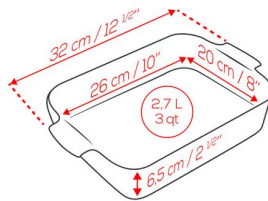

0309489867

Plat à four rectangulaire céramique bleu céleste Appolia 32 cm

- Format 32 cm grande capacité
- Maintien au chaud 30 min
- Garantie 10 ans

Peugeot

Le plat à four en céramique grand format qui allie style et performance

Caractéristiques techniques et dimensionnelles

Hauteur	6.5 cm	largeur	20 cm
Longueur	26 cm	Contenance	2,7 l
Couleur	Bleu	Matière	Céramique

Produit de la même gamme

0309461630	Plat ceramique rectangulaire appolia noir 2
0309461632	Plat ceramique rectangulaire appolia noir 3
0309461634	Plat ceramique rectangulaire appolia noir 5
0309461636	Plat ceramique carre appolia noir 2
0309461638	Plat ceramique carre appolia noir 5
0309461642	Terrine ceramique appolia ecru 2l
0309489858	Plat a four rectangulaire ceramique bleu celeste 25cm
0309489860	Plat a four rectangulaire ceramique vert fougere 25cm
0309489862	Plat a four rectangulaire ceramique vert sauge 25cm
0309489867	Plat a four rectangulaire ceramique bleu celeste 32cm
0309489869	Plat a four rectangulaire ceramique vert fougere 32cm
0309489871	Plat a four rectangulaire ceramique vert sauge 32cm
0309489873	Plat a four rectangulaire ceramique bleu celeste 36cm
0309489875	Plat a four rectangulaire ceramique vert fougere 36cm
0309489877	Plat a four rectangulaire ceramique vert sauge 36cm