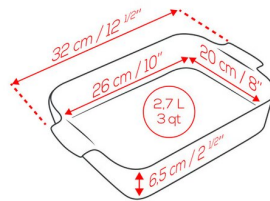

0309489867

Plat à four rectangulaire céramique bleu céleste Appolia 32 cm

- Format 32 cm grande capacité
- Maintien au chaud 30 min
- Garantie 10 ans

Peugeot

Le plat à four en céramique grand format qui allie style et performance

Caractéristiques techniques et dimensionnelles

Hauteur	6.5 cm	largeur	20 cm
Longueur	26 cm	Contenance	2,7 l
Couleur	Bleu	Matière	Céramique

Réf : 0309489867

Produit de la même gamme	
0309461630	Plat ceramique rectangulaire appolia noir 2
0309461632	Plat ceramique rectangulaire appolia noir 3
0309461634	Plat ceramique rectangulaire appolia noir 5
0309461636	Plat ceramique carre appolia noir 2
0309461638	Plat ceramique carre appolia noir 5
0309461642	Terrine ceramique appolia ecru 2l
0309489858	Plat a four rectangulaire ceramique bleu celeste 25cm
0309489860	Plat a four rectangulaire ceramique vert fougere 25cm
0309489862	Plat a four rectangulaire ceramique vert sauge 25cm
0309489867	Plat a four rectangulaire ceramique bleu celeste 32cm
0309489869	Plat a four rectangulaire ceramique vert fougere 32cm
0309489871	Plat a four rectangulaire ceramique vert sauge 32cm
0309489873	Plat a four rectangulaire ceramique bleu celeste 36cm
0309489875	Plat a four rectangulaire ceramique vert fougere 36cm
0309489877	Plat a four rectangulaire ceramique vert sauge 36cm