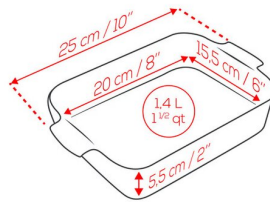

0309489858

Plat à four rectangulaire céramique bleu céleste Appolia 25 cm

- Format idéal pour 2 personnes
- Maintien au chaud prolongé
- Garantie 10 ans

Peugeot

Un plat à four céramique qui donne envie de cuisiner

Le plat à four rectangulaire Appolia 25 cm trouve facilement sa place dans la cuisine du quotidien. Son format compact est parfait pour préparer un gratin maison, des légumes rôtis, un crumble salé ou un dessert à partager à deux.

Caractéristiques techniques et dimensionnelles

Hauteur	5.5 cm	largeur	15.5 cm
Longueur	20 cm	Contenance	1,4 l
Couleur	Bleu	Matière	Céramique
Compatibilité	Four traditionnel	Passage lave-vaisselle	Oui

Réf : 0309489858