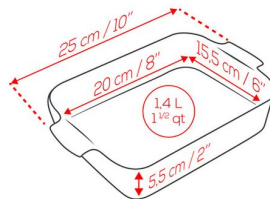

0309489858

Plat à four rectangulaire céramique bleu céleste Appolia 25 cm

- Format idéal pour 2 personnes
- Maintien au chaud prolongé
- Garantie 10 ans

Peugeot

Un plat à four céramique qui donne envie de cuisiner

Le plat à four rectangulaire Appolia 25 cm trouve facilement sa place dans la cuisine du quotidien. Son format compact est parfait pour préparer un gratin maison, des légumes rôtis, un crumble salé ou un dessert à partager à deux.

Caractéristiques techniques et dimensionnelles

Hauteur	5.5 cm	largeur	15.5 cm
Longueur	20 cm	Contenance	1,4 l
Couleur	Bleu	Matière	Céramique
Compatibilité	Four traditionnel	Passage lave-vaisselle	Oui

Produit de la même gamme