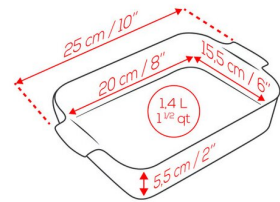

0309489862

Plat à four rectangulaire céramique vert sauge Appolia 25 cm

- Format idéal pour 2 personnes
- Maintien au chaud prolongé
- Garantie 10 ans

Peugeot

Un plat à four vert sauge aussi beau que pratique

Le plat à four rectangulaire Appolia vert sauge 25 cm accompagne tous les repas du quotidien avec élégance. Son format compact est idéal pour préparer un gratin, des légumes rôtis, une lasagne individuelle ou un dessert à partager à deux.

Les avantages du plat à four rectangulaire Appolia vert sauge 25 cm

- format 25 cm idéal pour 2 personnes
- céramique assurant une cuisson homogène
- excellente inertie thermique pour conserver la chaleur
- diffusion régulière pour des plats bien cuits
- surface résistante aux rayures et à l'usure
- design rectangulaire pratique pour de nombreuses recettes
- fabrication française gage de qualité
- garantie fabricant de 10 ans

Caractéristiques techniques et dimensionnelles

Hauteur	5.5 cm	largeur	15.5 cm
Longueur	20 cm	Contenance	1,4 l
Couleur	Vert	Matière	Céramique
Compatibilité	Four traditionnel	Passage lave-vaisselle	Oui

Réf : 0309489862