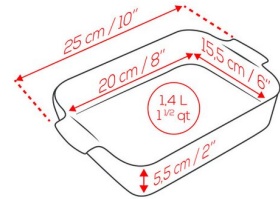

## Plat à four rectangulaire céramique vert sauge Appolia 25 cm

- Format idéal pour 2 personnes
- Maintien au chaud prolongé
- Garantie 10 ans

**Peugeot**

### Un plat à four vert sauge aussi beau que pratique

Le plat à four rectangulaire Appolia vert sauge 25 cm accompagne tous les repas du quotidien avec élégance. Son format compact est idéal pour préparer un gratin, des légumes rôtis, une lasagne individuelle ou un dessert à partager à deux.

## Le bon format pour les repas à deux

Avec ses 25 cm, ce plat est parfait pour cuisiner juste ce qu'il faut. Il convient aussi bien à un dîner à deux qu'à une petite portion familiale ou à un accompagnement généreux.

### Caractéristiques techniques et dimensionnelles

Hauteur	5.5 cm	largeur	15.5 cm
Longueur	20 cm	Contenance	1,4 l
Couleur	Vert	Matière	Céramique
Compatibilité	Four traditionnel	Passage lave-vaisselle	Oui