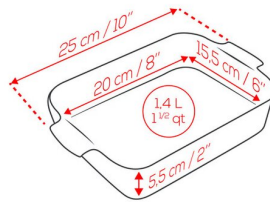

0309489860

Plat à four rectangulaire céramique vert fougère Appolia 25 cm

- Format idéal pour 2 personnes
- Maintien au chaud prolongé
- Garantie 10 ans

Peugeot

Un plat à four vert fougère qui réchauffe la table

Le plat à four rectangulaire Appolia vert fougère 25 cm est parfait pour préparer des recettes simples, généreuses et pleines de saveurs au quotidien. Son format compact convient idéalement pour deux personnes, qu'il s'agisse d'un gratin maison, de légumes rôtis, d'un petit plat mijoté ou d'un dessert gourmand.

- format 25 cm idéal pour 2 personnes
- céramique assurant une cuisson homogène
- excellente inertie thermique pour conserver les plats au chaud
- diffusion progressive de la chaleur pour des cuissons maîtrisées
- surface résistante aux rayures et à l'usure
- design rectangulaire pratique pour une grande variété de recettes
- fabrication française gage de qualité
- garantie fabricant de 10 ans

Caractéristiques techniques et dimensionnelles

Hauteur	5.5 cm	largeur	15.5 cm
Longueur	20 cm	Contenance	1,4 l
Couleur	Vert	Matière	Céramique
Compatibilité	Four traditionnel	Passage lave-vaisselle	Oui

Produit de la même gamme