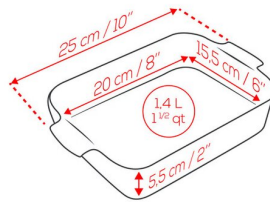

0309489860

Plat à four rectangulaire céramique vert fougère Appolia 25 cm

- Format idéal pour 2 personnes
- Maintien au chaud prolongé
- Garantie 10 ans

Peugeot

Un plat à four vert fougère qui réchauffe la table

Le plat à four rectangulaire Appolia vert fougère 25 cm est parfait pour préparer des recettes simples, généreuses et pleines de saveurs au quotidien. Son format compact convient idéalement pour deux personnes, qu'il s'agisse d'un gratin maison, de légumes rôtis, d'un petit plat mijoté ou d'un dessert gourmand.

- format 25 cm idéal pour 2 personnes
- céramique assurant une cuisson homogène
- excellente inertie thermique pour conserver les plats au chaud
- diffusion progressive de la chaleur pour des cuissons maîtrisées
- surface résistante aux rayures et à l'usure
- design rectangulaire pratique pour une grande variété de recettes
- fabrication française gage de qualité
- garantie fabricant de 10 ans

Caractéristiques techniques et dimensionnelles

Hauteur	5.5 cm	largeur	15.5 cm
Longueur	20 cm	Contenance	1,4 l
Couleur	Vert	Matière	Céramique
Compatibilité	Four traditionnel	Passage lave-vaisselle	Oui

Réf : 0309489860