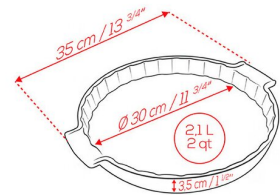

- Maintien au chaud jusqu'à 30 min
- ø 30 cm format familial
- Garantie 10 ans

Peugeot

Un moule à tarte céramique vert sauge élégant et intemporel

Le moule à tarte céramique vert sauge ø 30 cm est pensé pour accompagner toutes vos envies, des tartes salées du quotidien aux desserts à partager en famille. Sa céramique de qualité diffuse la chaleur de manière progressive et homogène pour une cuisson précise et une pâte joliment dorée.

Les avantages du moule à tarte céramique vert sauge ø 30 cm

- diamètre de 30 cm idéal pour des tartes généreuses
- céramique assurant une cuisson homogène et maîtrisée
- excellente inertie thermique pour conserver la chaleur jusqu'à 30 minutes
- émail antiadhésif facilitant le démoulage et le nettoyage
- surface résistante aux rayures et à l'usure quotidienne
- anses intégrées pour une manipulation plus simple
- fabrication française gage de qualité et de durabilité
- garantie fabricant de 10 ans

Caractéristiques techniques et dimensionnelles

Diamètre	30,0 cm
Matière	Céramique
Passage lave-vaisselle	Oui

Couleur	Vert
Compatibilité	Four traditionnel