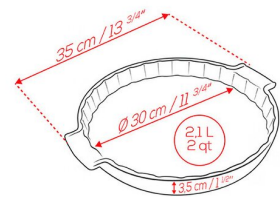

- Maintien au chaud jusqu'à 30 min
- ø 30 cm format familial
- Garantie 10 ans

Peugeot

Un moule à tarte céramique vert sauge élégant et intemporel

Le moule à tarte céramique vert sauge ø 30 cm est pensé pour accompagner toutes vos envies, des tartes salées du quotidien aux desserts à partager en famille. Sa céramique de qualité diffuse la chaleur de manière progressive et homogène pour une cuisson précise et une pâte joliment dorée.

Les avantages du moule à tarte céramique vert sauge ø 30 cm

- diamètre de 30 cm idéal pour des tartes généreuses
- céramique assurant une cuisson homogène et maîtrisée
- excellente inertie thermique pour conserver la chaleur jusqu'à 30 minutes
- émail antiadhésif facilitant le démoulage et le nettoyage
- surface résistante aux rayures et à l'usure quotidienne
- anses intégrées pour une manipulation plus simple
- fabrication française gage de qualité et de durabilité
- garantie fabricant de 10 ans

Caractéristiques techniques et dimensionnelles

Diamètre	30.0 cm
Matière	Céramique
Passage lave-vaisselle	Oui

Couleur	Vert
Compatibilité	Four traditionnel

Réf : 0309489856