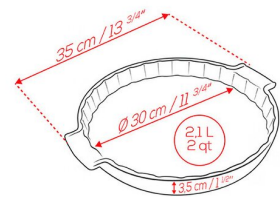

## Moule à tarte céramique bleu céleste Appolia ø 30 cm

- Maintien au chaud jusqu'à 30 min
- ø 30 cm format familial
- Garantie 10 ans

Peugeot

### Moule à tarte en céramique Appolia, l'excellence au service de vos tartes

Le moule à tarte céramique bleu céleste ø 30 cm a été pensé pour sublimer chacune de vos préparations, qu'elles soient sucrées ou salées. Sa composition en céramique assure une cuisson parfaitement homogène et maîtrisée. La pâte est cuite à cœur, la croûte délicatement dorée, pour un résultat digne des plus belles tables.

#### Les avantages du moule à tarte céramique Appolia

- diamètre de 30 cm idéal pour des tartes généreuses
- céramique assurant une cuisson homogène à cœur
- excellente inertie thermique pour garder au chaud jusqu'à 30 min
- émail antiadhésif facilitant le démoulage
- surface résistante aux rayures et à l'usure
- anses intégrées pour une manipulation facile
- fabrication française gage de qualité
- garantie fabricant de 10 ans

### Caractéristiques techniques et dimensionnelles

|                        |           |
|------------------------|-----------|
| Diamètre               | 30,0 cm   |
| Matière                | Céramique |
| Passage lave-vaisselle | Oui       |