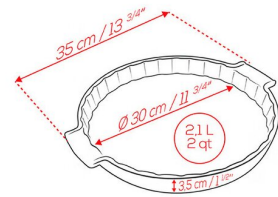

0309489851

Moule à tarte céramique bleu céleste Appolia ø 30 cm

- Maintien au chaud jusqu'à 30 min
- ø 30 cm format familial
- Garantie 10 ans

Peugeot

Moule à tarte en céramique Appolia, l'excellence au service de vos tartes

Le moule à tarte céramique bleu céleste ø 30 cm a été pensé pour sublimer chacune de vos préparations, qu'elles soient sucrées ou salées. Sa composition en céramique assure une cuisson parfaitement homogène et maîtrisée. La pâte est cuite à cœur, la croûte délicatement dorée, pour un résultat digne des plus belles tables.

Avec son diamètre de 30 cm, il est idéal pour réaliser des tartes généreuses. Sa finition bleu céleste, lumineuse et raffinée, transforme chaque service en véritable mise en scène culinaire.

Les avantages du moule à tarte céramique Appolia

- diamètre de 30 cm idéal pour des tartes généreuses
- céramique assurant une cuisson homogène à cœur
- excellente inertie thermique pour garder au chaud jusqu'à 30 min
- émail antiadhésif facilitant le démoulage
- surface résistante aux rayures et à l'usure
- anses intégrées pour une manipulation facile
- fabrication française gage de qualité
- garantie fabricant de 10 ans