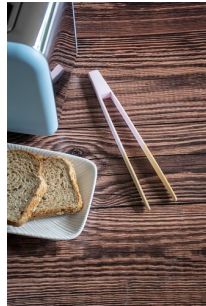

0309488935

Pince à toast aimantée Cosy rose poudré 24 cm

- Longueur idéale 24 cm
- Aimant intégré pratique
- Bambou léger et résistant

Cette pince à toast en bambou illumine votre cuisine avec son délicat coloris rosé poudré

La pince à toast aimantée Cosy rosé poudré 24 cm Pebbly apporte une touche délicate et lumineuse à vos rituels du matin. Conçue pour saisir vos tartines chaudes en toute sécurité, elle combine praticité et esthétique. Son système aimanté la maintient fixée au grille-pain pour un accès immédiat. Un petit accessoire qui fait toute la différence.

Les avantages de la pince à toast aimantée Cosy rosé poudré 24 cm

- Longueur 24 cm
- Bambou naturel résistant
- Aimant intégré discret
- Fine et ultra maniable
- Ne conduit pas la chaleur
- Contact doux

Une pince en bambou pensée pour votre confort au quotidien

Fine et légère, elle permet de saisir vos tranches avec précision tout en restant agréable à utiliser chaque jour, grâce à son aimant intégré qui la garde toujours à portée de main. Son bambou naturel au toucher chaleureux et son délicat coloris rosé poudré allient durabilité, sécurité et élégance dans votre cuisine.