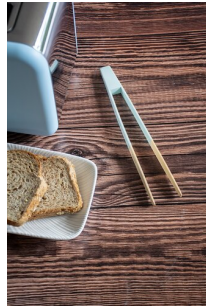

0309488932

Pince à toast aimantée Cosy sauge clair 24 cm

- Longueur idéale 24 cm
- Aimant intégré pratique
- Bambou léger et résistant

Pince à toast vert sauge en bambou, douceur naturelle au quotidien

La pince à toast aimantée Cosy sauge clair 24 cm Pebbly séduit par sa teinte douce et naturelle. Idéale pour attraper vos tranches grillées sans brûlure, elle allie finesse et légèreté. Son aimant intégré permet de la fixer directement au grille-pain. Toujours visible, elle participe à l'harmonie de votre cuisine.

Les avantages de la pince à toast aimantée cosy sauge clair 24 cm

- Longueur 24 cm
- Structure en bambou naturel
- Aimant intégré
- Légère et précise
- Ne conduit pas la chaleur
- Confort d'utilisation

Douceur et praticité

Fine et maniable, la pince Cosy épouse naturellement le geste. Elle attrape facilement les toasts sans abîmer ni écraser.

Caractéristiques techniques et dimensionnelles

Longueur	24 cm
Matière	Bambou