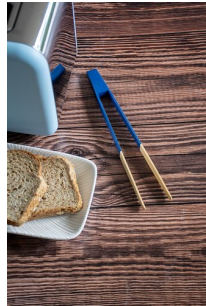

0309488904

Pince à toast aimantée Cosy bleu nuit 24 cm

- Longueur idéale 24 cm
- Aimant intégré pratique
- Bambou léger et résistant

pebbly
Pebbly

Élégante et pratique, la pince en bambou Cosy s'habille d'un bleu nuit intense

Avec son coloris bleu nuit profond, cette pince à toast aimantée Cosy 24 cm Pebbly apporte élégance et caractère à votre cuisine. Conçue pour attraper vos tartines chaudes en toute sécurité, elle devient un indispensable du matin. Son système aimanté la fixe directement au grille-pain.

Les avantages de la pince à toast aimantée cosy bleu nuit 24 cm

- Longueur 24 cm
- Bambou naturel robuste
- Aimant intégré
- Fine et souple
- Ne conduit pas la chaleur
- Prise en main confortable

Élégance et fonctionnalité réunies

Sa longueur protège des brûlures. Sa légèreté facilite la prise en main. Fixée au grille-pain, elle reste toujours disponible. Le bleu nuit apporte une touche sophistiquée à votre plan de travail.

Référence : 0309488904