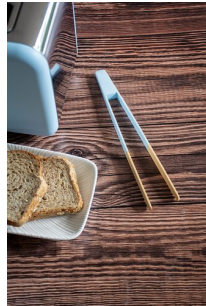

0309488902

Pince à toast aimantée Cosy bleu cadet 24 cm

- Longueur idéale 24 cm
- Aimant intégré pratique
- Bambou léger et résistant

pebbly
Pebbly

Pratique et décorative, optez pour cette jolie pince à toast en bambou

La pince à toast aimantée Cosy bleu cadet 24 cm Pebbly apporte une touche fraîche et contemporaine à vos petits-déjeuners. Fine et légère, elle permet d'attraper facilement vos tartines chaudes sans risque de brûlure. Son aimant intégré la maintient directement sur le grille-pain pour l'avoir toujours à portée de main.

Les avantages de la pince à toast aimantée cosy bleu cadet 24 cm

- Longueur 24 cm
- Structure en bambou naturel
- Aimant intégré discret
- Légère et maniable
- Ne conduit pas la chaleur
- Contact doux et chaleureux
- Coloris bleu cadet moderne
- Composition 100 % bambou

Une utilisation intuitive et sécurisée

Sa forme fine épouse naturellement le geste. Elle saisit les tranches grillées avec précision. Le bambou ne chauffe pas et assure une manipulation confortable. L'aimant permet de la fixer sur le grille-pain pour un rangement pratique.