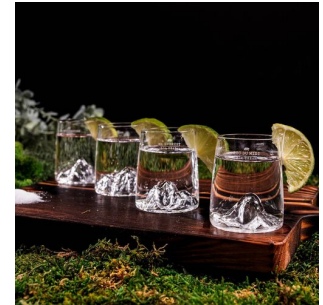

- Set de 4 verres
- Contenance 6,5 cl
- Reliefs montagne uniques

## Des shooters topographic au design inspiré des sommets

Le set de shooter topographic 6,5 cl transforme chaque dégustation en **expérience visuelle et sensorielle**. Chaque verre est soufflé à la main et révèle en relief un sommet mythique, créant un **effet sculptural unique** dans le verre. Réalisés en borosilicate ultra transparent, ces shooters allient finesse, résistance et élégance pour sublimer vos moments conviviaux.

Pensés pour les shots, liqueurs ou dégustations créatives, ces verres trouvent aussi naturellement leur place comme objets décoratifs. Présentés dans un coffret soigné, ils constituent un cadeau original pour les amateurs de design et d'art de la table.

### Un set de dégustation ludique et décoratif

Chaque shooter topographic offre une expérience différente grâce à ses **reliefs de montagnes variés**. Le jeu de transparence met en valeur les couleurs des spiritueux et renforce le plaisir de la dégustation. Leur forme étudiée assure une bonne prise en main, tout en conservant une stabilité appréciable sur la table.