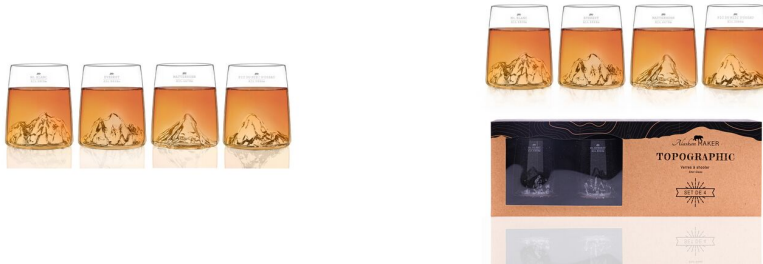

- Set de 4 verres
- Contenance 6,5 cl
- Reliefs montagne uniques

## Des shooters topographic au design inspiré des sommets

Le set de shooter topographic 6,5 cl transforme chaque dégustation en **expérience visuelle et sensorielle**. Chaque verre est soufflé à la main et révèle en relief un sommet mythique, créant un **effet sculptural unique** dans le verre. Réalisés en borosilicate ultra transparent, ces shooters allient finesse, résistance et élégance pour sublimer vos moments conviviaux.

### Un set de dégustation ludique et décoratif

Chaque shooter topographic offre une expérience différente grâce à ses **reliefs de montagnes variés**. Le jeu de transparence met en valeur les couleurs des spiritueux et renforce le plaisir de la dégustation. Leur forme étudiée assure une bonne prise en main, tout en conservant une stabilité appréciable sur la table.

## Caractéristiques techniques et dimensionnelles

Hauteur	6 cm
Diamètre	5,0 cm

Contenance	6.5 cl
Matière	Verre borosilicate

Référence : 0309486547