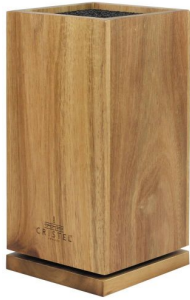

0309478744

Bloc couteaux carré rotatif bois d'acacia

Bloc couteaux en bois d'acacia, pour ranger et protéger jusqu'à 7 couteaux avec style !

Bloc couteaux en bois d'acacia : rangement élégant et sécurisé

Plus qu'un simple accessoire de rangement, ce bloc couteaux Cristel est une pièce de caractère.

Il protège les lames de vos couteaux et vous permet de les garder toujours à portée de main.

Compact, stable et pensé pour durer, il s'intègre à toutes les cuisines.

Hauteur	25.5 cm
Longueur	12.5 cm
Matière	Bois

largeur	12.5 cm
Poids	2.17 kg

AUTRES CARACTÉRISTIQUES :

- En acacia massif FSC
- Forme carrée

Référence : 0309478744

Produit de la même gamme

0309478744

Bloc couteaux carre rotatif bois d'acacia