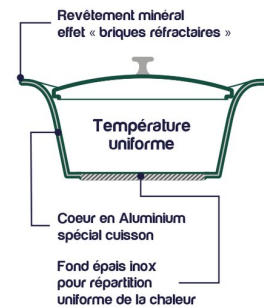

Cocotte en fonte d'aluminium moka pour 8 à 14 personnes.

COOKUT
FRANCE
Cookut

L'incroyable cocotte de Cookut, la première cocotte à personnaliser !

Pour personnaliser votre **Incroyable cocotte**, vous pouvez choisir :

- La couleur de la cocotte.
- La poignée de la cocotte.
- Une paire de maniques.

Cette **cocotte en fonte d'aluminium** et son revêtement adhérent minéral permet de cuisiner pour 8 à 14 personnes.

Elle passe au four jusqu'à 240°C (poignée compatible four), et au lave-vaisselle.

Pourquoi cette cocotte en fonte d'aluminium est si incroyable ?

- L'**Incroyable cocotte** est 4 fois plus légère qu'une cocotte traditionnelle.
- Anti adhérente, elle ne nécessite pas de matières grasses.
- Elle s'adapte à tous les feux dont induction, et au four jusqu'à 240°C.
- C'est une cocotte saine, sans PFAS.
- Facile à nettoyer, elle ne se colore pas.

Vous l'aurez compris, essayer l'**Incroyable cocotte Cookut**, c'est l'adopter !

Elle permet de tout cuisiner ! Vous pourrez faire cuire, frire, bouillir, rôtir, saisir, mijoter, griller, rissoler...

Caractéristiques techniques et dimensionnelles

Hauteur	17 cm
Longueur	45 cm
Diamètre	33,0 cm
Couleur	Vert
Compatibilité	Cuisson tous Feux

largeur	28 cm
Contenance	9 l
Poids	2.4 kg
Matière	Métal recyclé
Passage lave-vaisselle	Oui

Référence : 0309477750