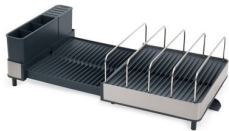

L'égouttoir vaisselle extensible conçu pour accueillir tous vos ustensiles de cuisine, même les plus grands.

## L'égouttoir extensible XXL : l'allié d'une cuisine impeccable

Élégant et fonctionnel, il est l'allié idéal pour une cuisine organisée et propre

- Cet égouttoir à vaisselle haute capacité peut s'étendre jusqu'à deux fois sa taille, permettant d'accueillir des ustensiles de cuisine de grande taille et d'éviter leur accumulation.
- L'**égouttoir extensible** dirige l'eau directement dans votre évier et peut être positionné à trois endroits différents, s'adaptant à la configuration de votre espace. Plus de soucis d'eau stagnante sur le comptoir !
- Les nervures surélevées permettent un séchage propre et efficace, évitant que les résidus ne restent coincés sous les verres et les bols. Obtenez une vaisselle sèche et sans résidu.
- Dents et rail de drainage conçus pour éviter les rayures, parfaits pour reposer vos planches à découper.
- Égouttoir à couverts amovible avec fentes spéciales pour couteaux, réduisant le risque d'accidents.
- Finition en acier inoxydable avec un revêtement anti-traces de doigts.
- Pour un nettoyage simplifié de l'égouttoir, tous les éléments sont démontables. Nous vous conseillons de les laver et de les sécher à la main

### Caractéristiques techniques et dimensionnelles

Hauteur	18.8 cm	Longueur	35 cm
---------	---------	----------	-------

#### Informations supplémentaires :

Dimensions de l'égouttoir fermé (H x L x P) : 18,8 x 35 x 67 cm

Profondeur : 38.7 cm

Référence : 0309475795

Produit de la même gamme	
0309077029	Egouttoir a vaisselle extensible noir
0309077117	Egouttoir ajustable gris
0309077150	Egouttoir a vaisselle 2 niveaux gris
0309475793	Egouttoir a vaisselle extensible inox gris
0309475795	Egouttoir a vaisselle extensible xxl inox gris
0309478261	Egouttoir a vaisselle + distributeur savon inox noir