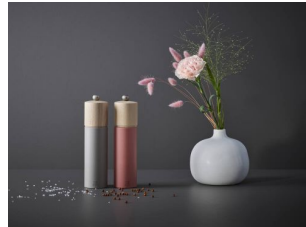

## Moulin à poivre Boreal gris roche 21 cm

Moulin à poivre Boreal : Élégance et performance.

**Peugeot**

### Design raffiné :

- Bois de hêtre issu de forêts françaises gérées durablement.
- Silhouette élancée et élégante.
- Combinaison bois et coloris gris chaud.
- Parfait avec les moulin à sel de la collection Boreal.

### Polyvalent et facile à utiliser :

- Moud poivres noirs, blancs, verts, rouges et baies roses.
- Bouton de réglage de mouture précis.

*Grains de poivre non inclus.*

## Caractéristiques techniques et dimensionnelles

Hauteur	21 cm
Matière	Bois de hêtre

Couleur	Gris
---------	------