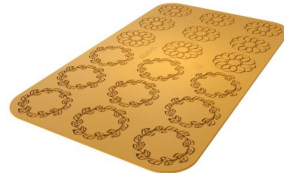

0309474559

Tapis silicone Corona 18 empreintes

Deux formes élégantes en un seul moule : Ce tapis en silicone vous offre la possibilité de créer des décorations uniques et raffinées en toute simplicité.

silikomart
Silikomart

Pâte à sucre ou chocolat ? C'est vous qui choisissez ! Laissez libre cours à votre imagination et explorez les possibilités infinies offertes par ce moule en silicone.

Préparez à l'avance et décorez à votre guise :

Le moule Corona vous permet de gagner du temps en réalisant vos décorations à l'avance.

Elles se conservent parfaitement et peuvent être utilisées au moment opportun.

Des apéritifs originaux aux desserts raffinés :

Donnez une touche d'élégance à vos plats, qu'il s'agisse d'un apéritif original ou d'un dessert gourmand.

Le moule Corona, un outil indispensable pour les pâtisseries amateurs et confirmés.

Points forts :