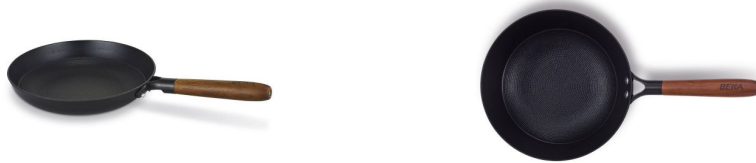

## Poêle fer émaillé Mandala ø 28 cm

Poêle 28 cm en fer émaillée de haute qualité , revêtement céramique, poignée en bois d'acacia.

- Un motif unique à l'intérieur de la poêle, pour une répartition uniforme de la matière grasse.
- Le revêtement antiadhésif en céramique permet d'utiliser moins de matière grasse pour une cuisine plus saine.
- La finition émaillée de l'extérieur permet d'utiliser cette poêle à des températures élevées, comme au barbecue.
- Poêle en fer extrêmement solide, constitue un excellent conducteur de chaleur.
- Poignée en bois d'acacia bénéficiant de propriétés antibactériennes naturelles.
- Plus légère que les poêles en fonte traditionnelles.
- Lavage à la main conseillé.
- Ne va pas au four.
- GARANTIE 5 ANS.

### Caractéristiques techniques et dimensionnelles

Diamètre	28,0 cm	Capacité	4 couverts
Matière	Fer, Bois d'acacia	Compatibilité	Cuisson tous Feux dont Induction

Référence : 0309463672

Produit de la même gamme	
0309463669	Poele fer emaille mandala ø 20cm
0309463671	Poele fer emaille mandala ø 24cm
0309463672	Poele fer emaille mandala ø 28cm