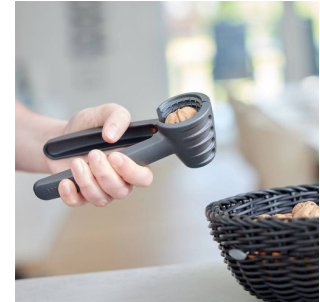

0309466281

Casse-noix Nussprofi

Casse-noix Nussprofi en aluminium de la Marque Westmark.

WESTMARK
MACH'S EINFACH!

Westmark

Le casse-noix Nussprofi dispose d'un système de pince à ressort pour une utilisation facile et efficace.

Il permet d'exercer la pression parfaite, sans effort.

Ainsi, il permet d'ouvrir les noix, mais aussi de déboucher les bouteilles de champagne.

Sa conception est intelligente, car elle permet la capture de tous les éclats de coque à l'intérieur de l'outil.

Fini les coquilles qui volent partout, le casse-noix Nussprofi maintient votre espace de cuisine propre.

De plus, le casse-noix Nussprofi est équipé d'une fixation pratique qui maintient les pinces ensemble.