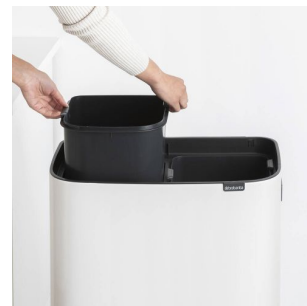

0309463370

Poubelle Bo Touch Bin Hi blanche 2 x 30 L

Simplifiez votre tri avec la poubelle XXL Brabantia Bo Touch Bin Hi.

Avec son design élégant, cette poubelle Brabantia est à la fois fonctionnelle et esthétique.

Découvrez la solution parfaite pour simplifier le tri de vos déchets à la maison : la poubelle XXL Brabantia Bo Touch Bin Hi 2 x 30 litres.

TRI SIMPLIFIÉ : La Brabantia Bo Touch Bin Hi est équipée de deux seaux intérieurs spacieux en plastique amovibles, rendant le tri de vos déchets un jeu d'enfant. Plus besoin de vous préoccuper du nettoyage compliqué, ces seaux sont faciles à retirer et à laver.

GRANDE CAPACITÉ : Avec un volume généreux de 2 x 30 litres, cette poubelle XXL offre un espace suffisant pour accueillir tous vos déchets quotidiens, réduisant ainsi la fréquence des vidages.

OUVERTURE INTUITIVE : Oubliez les tracas liés aux couvercles qui se coincent. La Brabantia Bo Touch Bin Hi dispose d'un système d'ouverture soft-touch. Un simple effleurement suffit pour ouvrir la poubelle, et le couvercle se bloque en position ouverte, empêchant tout débordement.

CONCEPTION PRATIQUE : Cette poubelle est peu encombrante et peut être placée contre un mur ou dans un coin grâce à ses pieds réglables à clipser et à sa base antidérapante. De plus, les pieds assurent une hauteur idéale, facilitant le nettoyage en dessous de la poubelle.