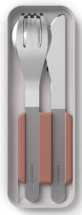

- Inox durable pour usage intensif
- Boîte protectrice, sac toujours propre
- Look rose moka, sobre et chic

## Des couverts nomades en inox, élégants et solides

Envie de déjeuner dehors sans manger "comme au camping" ? Les couverts nomades inox rose moka sont pensés pour retrouver un vrai confort, même loin de la cuisine. L'ensemble réunit l'essentiel : couteau, fourchette et cuillère, rangés dans une boîte dédiée. Les manches longs et texturés offrent une prise en main sûre, agréable et stable, même quand on mange vite entre deux rendez-vous. L'acier inoxydable mise sur la durabilité et la résistance au quotidien. Et le rangement protège les couverts dans le sac, sans contact direct avec le reste de vos affaires. Petit bonus malin : tout reste ensemble, donc moins de risque d'oublier une pièce au bureau ou en pique-nique.

### Les points forts des couverts nomades inox rose moka

- Ensemble complet couteau, fourchette, cuillère pour tous vos repas
- Acier inoxydable robuste, conçu pour durer au fil des années
- Manches longs pour un geste naturel, comme à la maison
- Texture sur le manche pour une prise en main plus sûre
- Boîte de rangement protectrice, idéale pour le transport
- Couverts maintenus ensemble pour éviter les pertes
- Support amovible, pratique pour organiser votre lunch box

### Caractéristiques techniques et dimensionnelles

Hauteur	2 cm
Longueur	17 cm
Matière	Inox/silicone

largeur	6 cm
Poids	163 g

Référence : 0309462244

**Produit de la même gamme**

0309422776	Couverts nomade inox noir
0309422778	Couverts nomade inox rose flamingo
0309462244	Couverts nomade inox rose moka