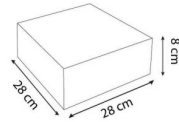

La boîte pâtissière blanche idéale pour sublimer et protéger vos plus belles créations.

Pourquoi choisir cette boîte pâtissière ?

Parce qu'un gâteau mérite une belle boîte : optez pour une présentation soignée, qu'il s'agisse d'un dessert maison, d'un entremets raffiné ou d'une pâtisserie généreuse.

Son design sobre et professionnel s'intègre parfaitement à toutes les occasions : anniversaire, fête de famille, dîner entre amis ou simple goûter gourmand.

Une boîte à gateau avec un format pratique et protecteur

Avec ses dimensions généreuses (28 x 28 x 8 cm), cette boîte accueille facilement une tarte, un gâteau monté ou plusieurs petites douceurs. Le couvercle charnière intégré facilite l'ouverture et la fermeture, sans abîmer la pâtisserie. Il reste bien en place tout en étant simple à manipuler, même à une main.

Une présentation élégante et sobre

Sa couleur blanche s'accorde avec tous les styles de pâtisseries et leur laisse la vedette. C'est une solution idéale pour mettre en valeur vos créations maison tout en leur garantissant une protection optimale pendant le transport.

Caractéristiques techniques et dimensionnelles

Hauteur	8 cm
Longueur	28 cm
Poids	101 g
Température maxi	80
Matière	Carton
Conditionnement	Paquet de 50

largeur	28 cm
Epaisseur	275 g/m²
Couleur	Blanc
Température mini	-20
Contact alimentaire	Oui

Référence : 0309313841