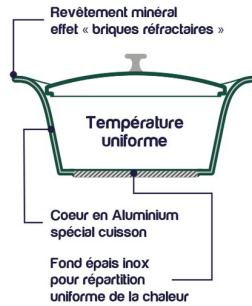

Cocotte en fonte d'aluminium vert fougère, pour 6 à 12 personnes.

Osez toutes les recettes, avec votre Incroyable cocotte Cookut !

Personnalisez votre **Incroyable cocotte Cookut** en choisissant ces différents éléments :

- La couleur de la cocotte.
- La poignée de la cocotte.
- Une paire de maniques assorties.

L'**Incroyable cocotte Cookut** est dotée d'un revêtement minéral et permet de cuisiner pour 6 à 12 personnes.

Elle passe au four jusqu'à 240°C (poignée compatible four) et au lave-vaisselle.

Pourquoi l'Incroyable cocotte Cookut est-elle si étonnante ?

- L'**Incroyable cocotte** est 4 fois plus légère qu'une cocotte traditionnelle.
- Anti adhérente, elle ne nécessite pas de matière grasse.
- Elle convient à tous les feux y compris les plaques à induction et les fours jusqu'à 240°C.
- Il s'agit d'une cocotte saine, qui ne contient ni PTFE ni PFOA.
- Facile à nettoyer, les aliments ne la tachent pas.

Essayer l'Incroyable cocotte, c'est l'adopter !

Cette cocotte en fonte d'aluminium cuisine tout.

Elle permet de frire, bouillir, cuire, saisir, mijoter, griller, dorer...

Comment fonctionne l'Incroyable cocotte Cookut ?

Grâce à ses matériaux et à sa conception exclusive, l'**Incroyable cocotte** conserve une température uniforme, sans point chaud au centre.

Idéale pour les plats mijotés à cuisson longue, elle permet également de faire rissoler sur feu vif ou de déglacer les viandes.

Les picots sous le couvercle permettent un auto-arrosage en continu à l'intérieur de la cocotte.

L'**Incroyable cocotte** offre des viandes tendres et des plats aux saveurs exceptionnelles.