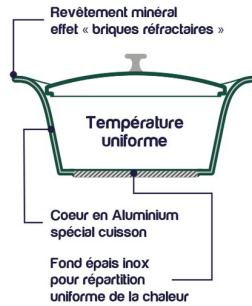

Cocotte bleu myrtille 2-8 personnes.

COOKUT
FRANCE
Cookut

Réalisez d'incroyables recettes avec votre Incroyable cocotte !

Personnalisez votre **Incroyable cocotte Cookut** en choisissant ces différents éléments :

- La couleur de la cocotte.
- La poignée de la cocotte.
- Une paire de maniques assorties.

L'**Incroyable cocotte Cookut** possède un revêtement minéral, constitué de sable vitrifié. Elle permet de cuisiner pour 2 à 8 personnes.