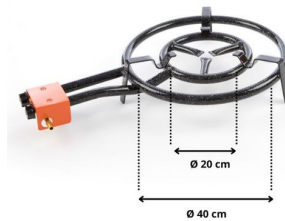

0300001405

Réchaud gaz ø40cm

Réchaud a paella avec commandes indépendantes des 2 cercles gaz. Livré avec un embout a visser et un embout tétine.

Diamètre poêle	Diamètre réchaud
Jusqu'à 60 cm	Serpentin 40 cm
Entre 60 et 80 cm	Serpentin 60 cm
Entre 80 et 100 cm	Serpentin 80 cm
Plus de 100 cm	Serpentin 90 cm

Réchaud a paella avec commandes indépendantes des 2 cercles gaz. Livré avec un embout a visser et un embout tétine.

Caractéristiques techniques et dimensionnelles

Diamètre	40	Poids	3.740 kg
----------	----	-------	----------

Alimentation : Gaz
Puissance : 11.4W

Référence : 0300001405

Produit de la même gamme	
0300001405	Rechaud gaz ø 40cm
0300001406	Rechaud gaz ø 60cm