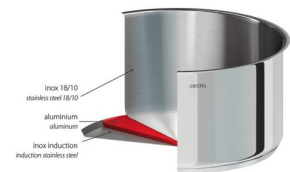

0309439420

Lot de 4 casseroles Mutine Amovible inox avec 2 poignées

- Fabrication française en inox 18/10
- Fond thermo-diffuseur en 3 couches
- 2 poignées Mutine noires incluses

Set de casseroles Cristel avec poignées noires

Ce set de 4 casseroles Mutine Amovible est idéal pour celles et ceux qui veulent équiper leur cuisine avec des ustensiles de qualité. Chaque casserole est conçue en inox 18/10 avec un **fond thermo-diffuseur performant**, garantissant une **montée en chauffe régulière** et une cuisson maîtrisée sur tous les feux (induction comprise). Leur système amovible permet de passer en quelques secondes d'une poignée à une autre, ou de les transformer en mini-faitouts grâce aux anses compatibles.

Les **différents formats de 14, 16, 18 et 20 cm** permettent de couvrir tous vos besoins de cuisson : sauces, réductions, petits légumes vapeur... Un autre point fort ? Elles s'empilent parfaitement pour optimiser vos rangements. Cet ensemble de 4 casseroles Cristel est pensé pour offrir confort, polyvalence et performance.

Les avantages du set de 4 casseroles Mutine amovible

- Polyvalence de format : 14, 16, 18 et 20 cm
- Fond thermo-diffuseur 3 couches pour une chaleur homogène
- Poignées amovibles en bakélite, sécurisées et ergonomiques
- Compatibles tous feux dont induction, four et lave-vaisselle
- Empilables pour un gain de place assuré
- Fabrication française en inox 18/10 durable et simple à entretenir