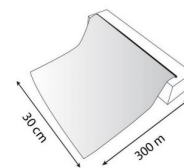

- Film étirable 30 cm x 300 m pratique et longue durée
- Compatible micro-ondes et congélateur jusqu'à 100°C
- Boîte distributrice sécurisée avec découpe zip

Film étirable Prochef 30 cm x 300 m pour conservation efficace

Le film étirable Prochef 30 cm x 300 m est l'allié incontournable en cuisine. Idéal pour conserver vos préparations ou couvrir vos aliments pendant le repos, il combine **adhérence, résistance et facilité d'usage**. Sa boîte distributrice avec découpe zip garantit un usage pratique et sécurisé. Sans substances nocives comme le BPA, les phtalates ou les métaux lourds, il respecte la santé et l'environnement. Compatible micro-ondes et congélateur, il permet de préparer et stocker vos plats en toute sérénité. Sa transparence vous offre une visibilité immédiate sur vos aliments. Avec ce film étirable, TOC vous propose un produit de qualité professionnelle accessible à la cuisine de tous les jours.

Les avantages de ce film étirable 300 m x 30 cm :

- Film étirable 300 m de long et 30 cm de large, parfait pour usage prolongé
- Épaisseur de 8 microns pour une adhérence optimale sur toutes surfaces
- Boîte distributrice pratique avec découpe zip sécurisée
- Sans BPA, phtalates, métaux lourds ni substances dangereuses
- Compatible micro-ondes jusqu'à 100°C pour réchauffer vos préparations
- Adapté au congélateur pour conserver vos aliments sans altération
- Film transparent pour identifier rapidement le contenu
- Résistant aux déchirures pour un usage quotidien sans gaspillage

Caractéristiques techniques et dimensionnelles

largeur	30 cm	Longueur	300 m
Epaisseur	8 microns	Couleur	Transparent
Température maxi	100	Compatibilité	Congélateur

Référence : 0309086864

Produit de la même gamme	
0309086864	Film étirable prochef 30cmx300m