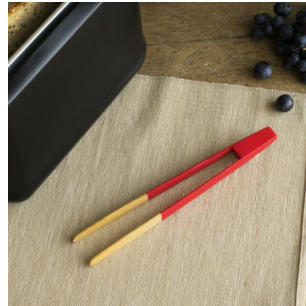

0309238665

Pince à toast aimantée rouge 24 cm

- Longueur 24 cm anti brûlure
- Bambou naturel durable
- Matière peu poreuse

Pince à toast aimantée rouge 24 cm en bambou

Apportez une touche chaleureuse et naturelle à vos petits déjeuners avec la pince à toast aimantée rouge 24 cm Pebbly. Sa longueur de 24 cm permet de saisir facilement les tartines chaudes sans risque de brûlure. Son coloris rouge apporte une note moderne et dynamique sur la table. Raffinée et pratique, elle s'intègre parfaitement dans une cuisine soignée. Un accessoire simple, mais indispensable pour servir avec style.

Les avantages de la pince à toast aimantée rouge 24 cm

- Longueur 24 cm pour une prise sécurisée
- Fabriquée en bambou naturel
- Bambou issu de la région de Fujian
- Matière façonnée à la main
- Chaque pièce est unique
- Plante résistante et peu poreuse
- N'absorbe pas l'humidité
- Accessoire léger et maniable

Un bambou naturel aux qualités remarquables

Le bambou utilisé pour cette pince à toast provient de la région de Fujian, près des forêts de bambou de l'Est de la Chine. Cette matière brute est travaillée à la main, ce qui confère à chaque pièce un caractère unique. Naturellement résistante et peu poreuse, elle n'absorbe pas l'humidité. Cela garantit une utilisation durable en cuisine. Le bambou supporte bien les variations de température et reste agréable en main.

Un accessoire pratique pour le quotidien

Grâce à ses 24 cm de longueur, cette pince permet de récupérer facilement les toasts dans le grille-pain ou de servir des tranches de pain chaudes. Elle offre une prise précise et confortable. Son format est idéal pour les petits déjeuners en famille ou les brunchs du week-end. Élégante sur la table, elle peut également servir pour présenter des viennoiseries ou des pâtisseries.