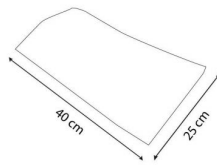

0300001003

Sacs sous vide 250 x 400 mm - par 100

Sac sous vide de conservation.

Complexe transparent polyamide/polyéthylène thermosoudable et non rétractable.

Forme rectangulaire avec soudure 3 côtés.

De -50°C à +90°C.

Caractéristiques techniques et dimensionnelles

largeur	25 cm
Epaisseur	90 microns
Température mini	-40
Compatibilité	Congélateur

Longueur	40 cm
Température maxi	90
Matière	Polyamide / polyéthylène
Conditionnement	Paquet de 100