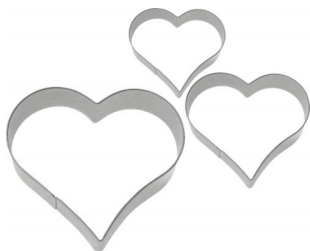

0309080201

Lot de 3 emporte-pièces inox coeur de 2, 3 et 4 cm

WESTMARK
MACH'S EINFACH!

Westmark

- 3 tailles incluses : 2, 3 et 4 cm
- Découpe précise sans déformation
- Inox durable et hygiénique

Emporte-pièces coeur inox pour créations précises

Ces emporte-pièces en inox en forme de coeur sont de vrais alliés pour soigner vos présentations, aussi bien en sucré qu'en salé. Le lot comprend trois tailles complémentaires, 2, 3 et 4 cm, idéales pour varier les usages. Que vous prépariez un dessert raffiné, un apéritif maison ou une assiette élégante. Leur découpe franche permet un travail précis, sans déformer les pâtes ou les aliments plus tendres. On apprécie leur prise en main confortable, pensée pour un usage régulier. Un accessoire simple, mais redoutablement efficace, sélectionné pour celles et ceux qui aiment cuisiner avec précision. Avec ce type d'outil, chaque détail compte, et ça se voit à l'assiette.

Les points forts du lot de 3 emporte-pièces inox coeur

- Trois dimensions utiles de 2, 3 et 4 cm pour multiplier les créations
- Découpe nette grâce au tranchant affûté sur toute la hauteur
- Utilisable sur pâtes, fondant, pain, fromage ou fruits
- Acier inoxydable résistant aux acides et à l'humidité
- Bord supérieur plié pour une pression confortable et sécurisée
- Forme coeur régulière pour un rendu précis et homogène
- Nettoyage simple et rapide, compatible lave-vaisselle